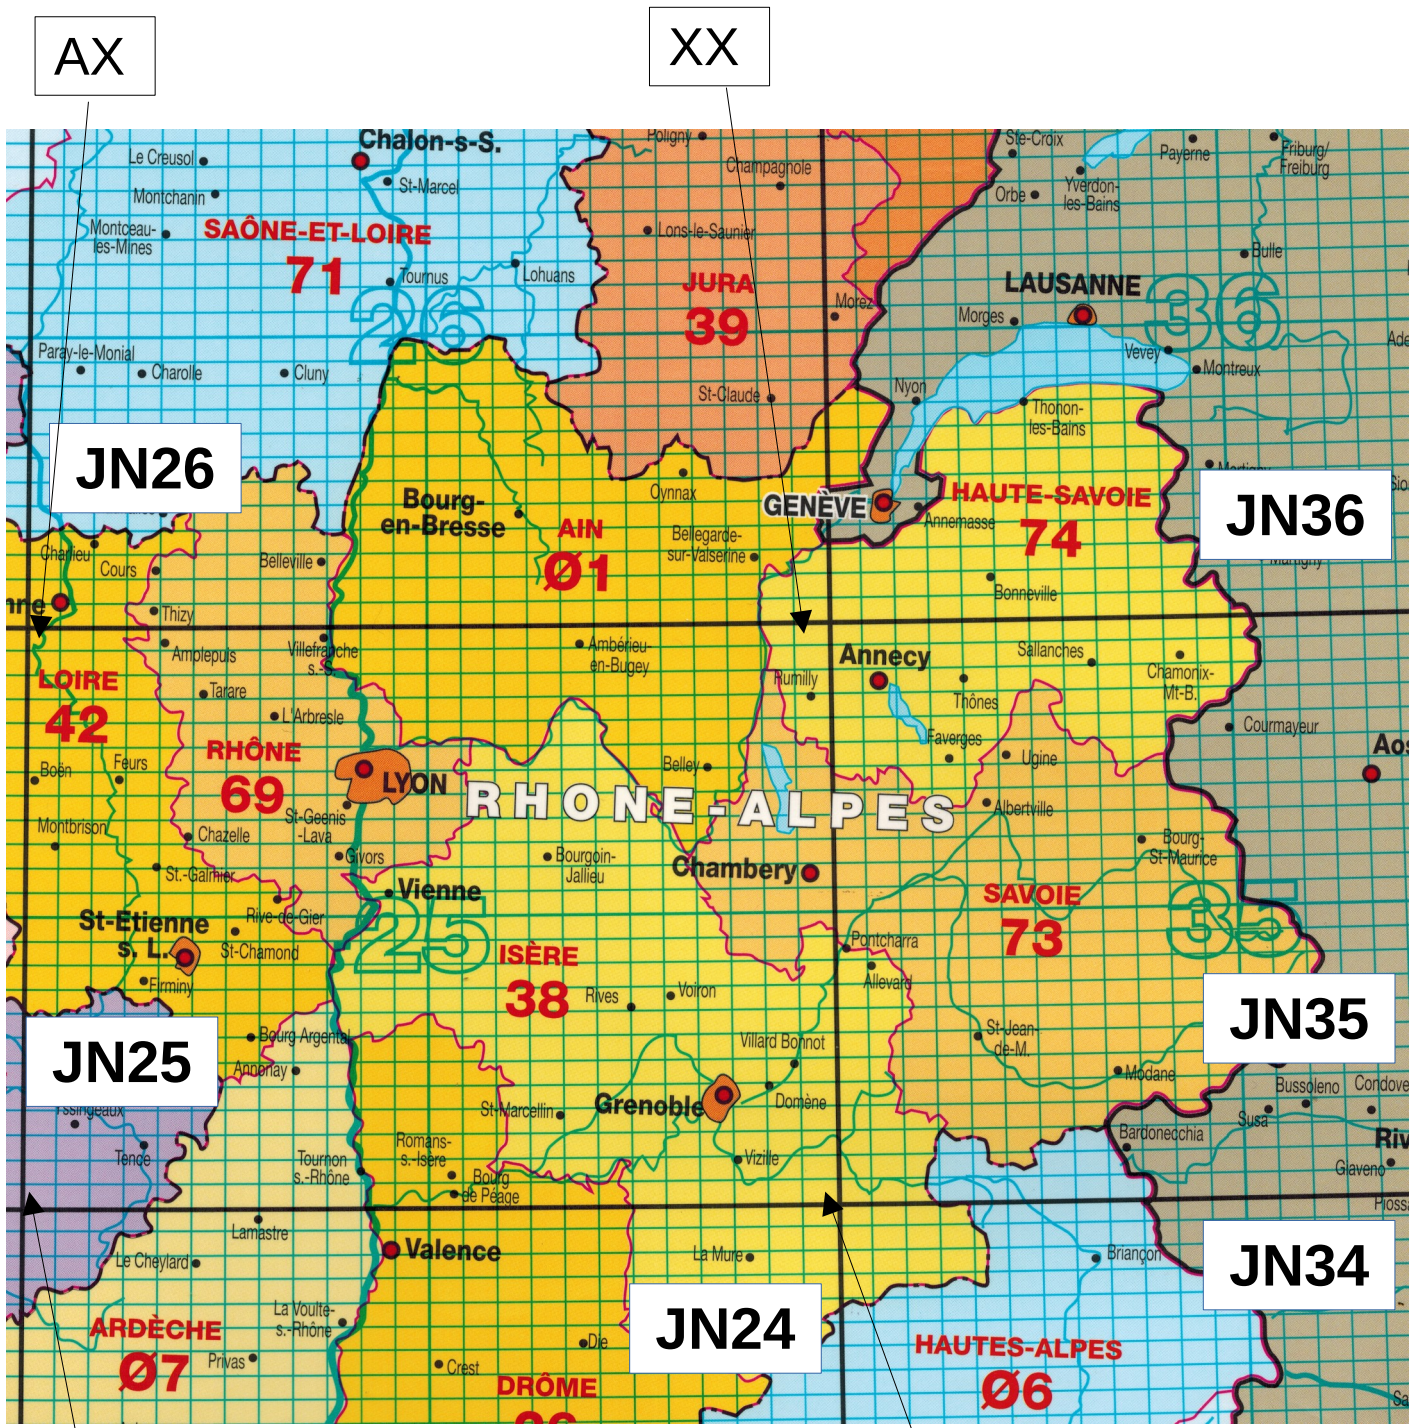

QRA LOCATOR

AX

XX

JN26

JN36

JN25

JN35

JN24

JN34

AA

XA

XX
XW
XV

XB

AA BA CA >>> VA WA XA

Ex : Chambéry JN25XN
Albertville JN35EQ